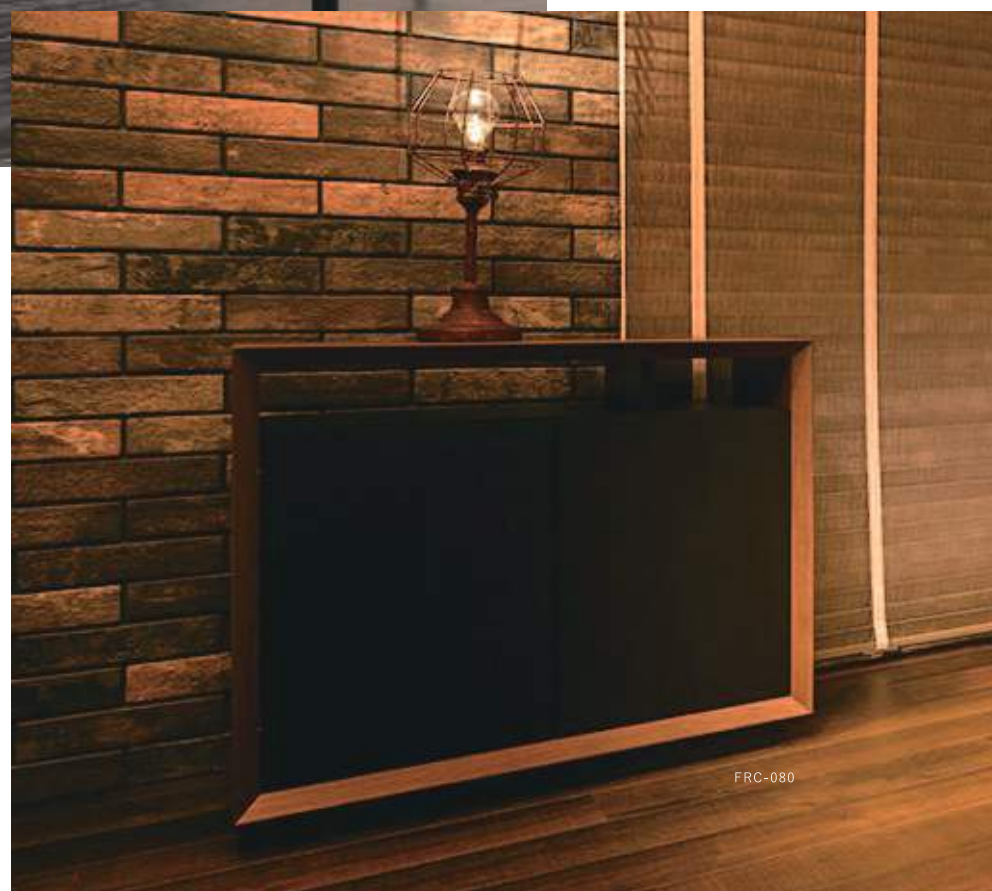

FRC-001
¥130,000 (税別)
(税込 ¥143,000)
シェルフ
W80×D29×H149

FRC-080
¥125,000 (税別)
(税込 ¥137,500)
キャビネット
W80×D39.5×H72

FRC-080