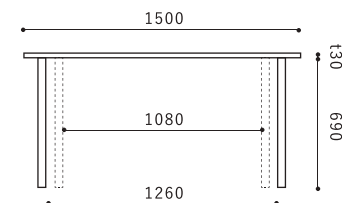

## W150

**RMA-150 GYC / WTC**  
¥170,000 (税別)  
(税込 ¥187,000)  
ダイニングテーブル  
W149×D80×H72

**RMA-150 TWN**  
¥170,000 (税別)  
(税込 ¥187,000)  
ダイニングテーブル  
W149×D80×H72

RMA-150 TWN  
突板：ウォールナット

RMA-150

RMA-180