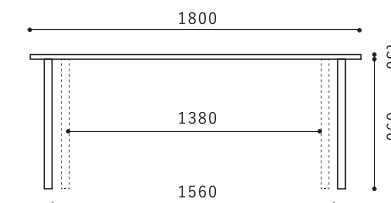

## W150

**RMA-150 GYC / WTC**  
¥170,000 (税別)  
(税込 ¥187,000)  
ダイニングテーブル  
W149×D80×H72

**RMA-150 TWN**  
¥170,000 (税別)  
(税込 ¥187,000)  
ダイニングテーブル  
W149×D80×H72

RMA-150 TWN  
突板：ウォールナット

RMA-150

RMA-180