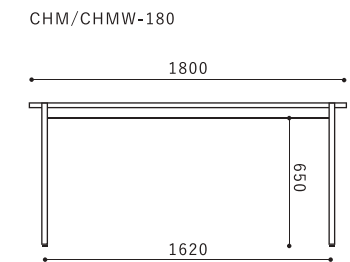

セラミック

CHM-135 WTC / GYC
¥175,000 (税別)
(税込 ¥192,500)
ダイニングテーブル
W135×D80×H72

CHM-150 WTC / GYC
¥180,000 (税別)
(税込 ¥198,000)
ダイニングテーブル
W150×D80×H72

CHM-180 WTC / GYC
¥200,000 (税別)
(税込 ¥220,000)
ダイニングテーブル
W180×D80×H72

メラミン化粧板

CHM-135 MNO / MGW
¥160,000 (税別)
(税込 ¥176,000)
ダイニングテーブル
W135×D80×H72

CHM-150 MNO / MGW
¥165,000 (税別)
(税込 ¥181,500)
ダイニングテーブル
W150×D80×H72

CHM-180 MNO / MGW
¥175,000 (税別)
(税込 ¥192,500)
ダイニングテーブル
W180×D80×H72