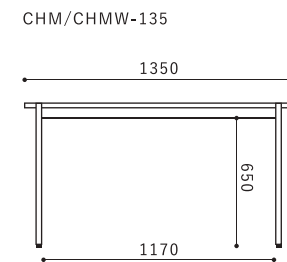

セラミック

CHM-135 WTC / GYC
¥175,000 (税別)
(税込 ¥192,500)
ダイニングテーブル
W135×D80×H72

CHM-150 WTC / GYC
¥180,000 (税別)
(税込 ¥198,000)
ダイニングテーブル
W150×D80×H72

CHM-180 WTC / GYC
¥200,000 (税別)
(税込 ¥220,000)
ダイニングテーブル
W180×D80×H72

メラミン化粧板

CHM-135 MNO / MGW
¥160,000 (税別)
(税込 ¥176,000)
ダイニングテーブル
W135×D80×H72

CHM-150 MNO / MGW
¥165,000 (税別)
(税込 ¥181,500)
ダイニングテーブル
W150×D80×H72

CHM-180 MNO / MGW
¥175,000 (税別)
(税込 ¥192,500)
ダイニングテーブル
W180×D80×H72