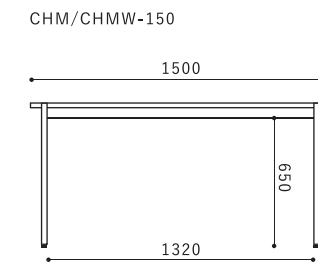

セラミック

CHM-135 WTC / GYC
¥175,000 (税別)
(税込 ¥192,500)
ダイニングテーブル
W135×D80×H72

CHM-150 WTC / GYC
¥180,000 (税別)
(税込 ¥198,000)
ダイニングテーブル
W150×D80×H72

CHM-180 WTC / GYC
¥200,000 (税別)
(税込 ¥220,000)
ダイニングテーブル
W180×D80×H72

メラミン化粧板

CHM-135 MNO / MGW
¥160,000 (税別)
(税込 ¥176,000)
ダイニングテーブル
W135×D80×H72

CHM-150 MNO / MGW
¥165,000 (税別)
(税込 ¥181,500)
ダイニングテーブル
W150×D80×H72

CHM-180 MNO / MGW
¥175,000 (税別)
(税込 ¥192,500)
ダイニングテーブル
W180×D80×H72